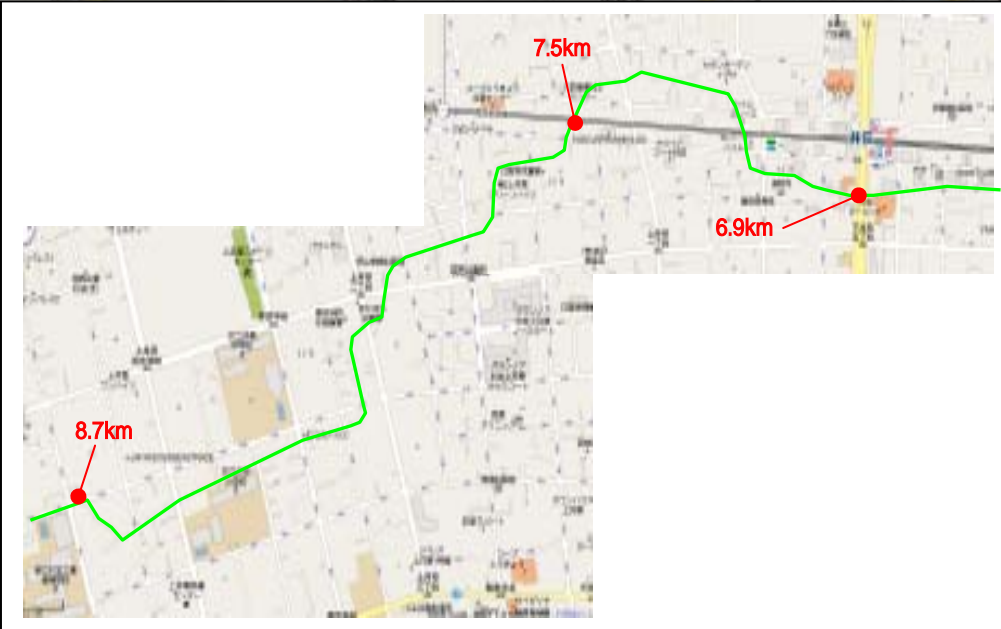

妙正寺川～井草川緑道
13.3km

弁天湯
吉祥寺本町2-27-13
0422-22-8307
15:40～

コ→ 13.3km

スタート

善福寺公園

妙正寺公園

妙正寺公園