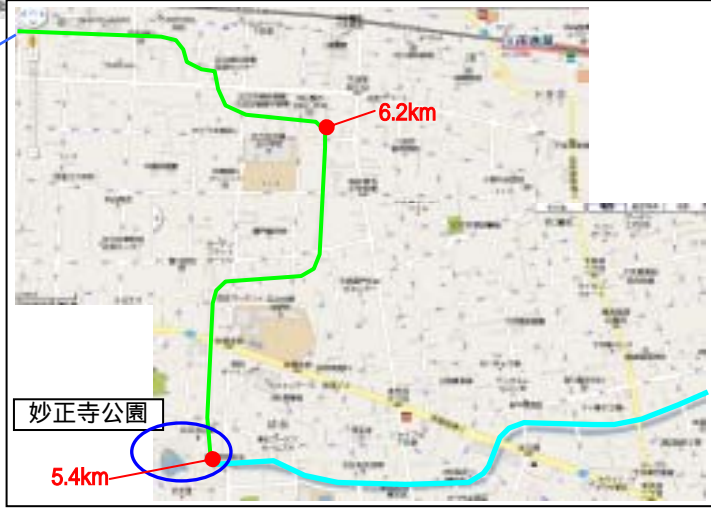

妙正寺川～井草川緑道
13.3km

弁天湯
吉祥寺本町2-27-13
0422-22-8307
15:40～

コ→ 13.3km

スタート

善福寺公園

妙正寺公園

妙正寺公園