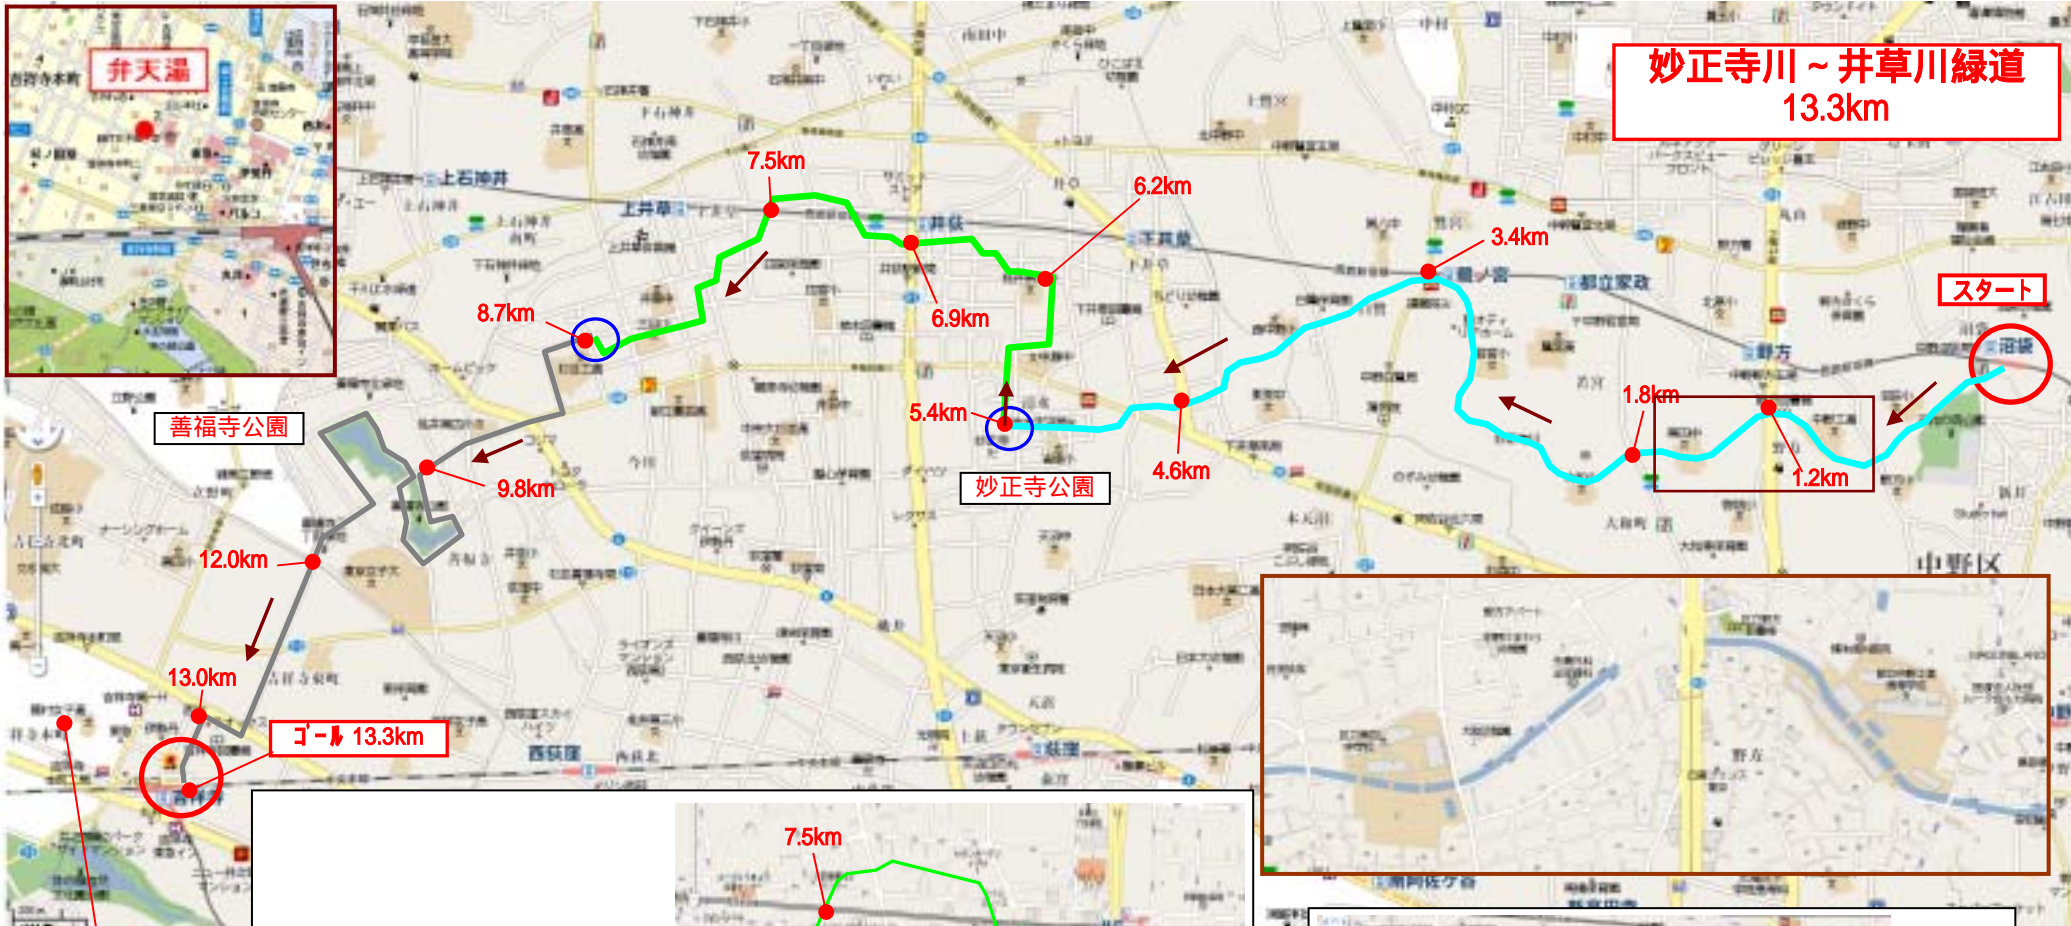

妙正寺川～井草川緑道
13.3km

弁天湯
吉祥寺本町2-27-13
0422-22-8307
15:40～

コ→ 13.3km

スタート

善福寺公園

妙正寺公園

妙正寺公園